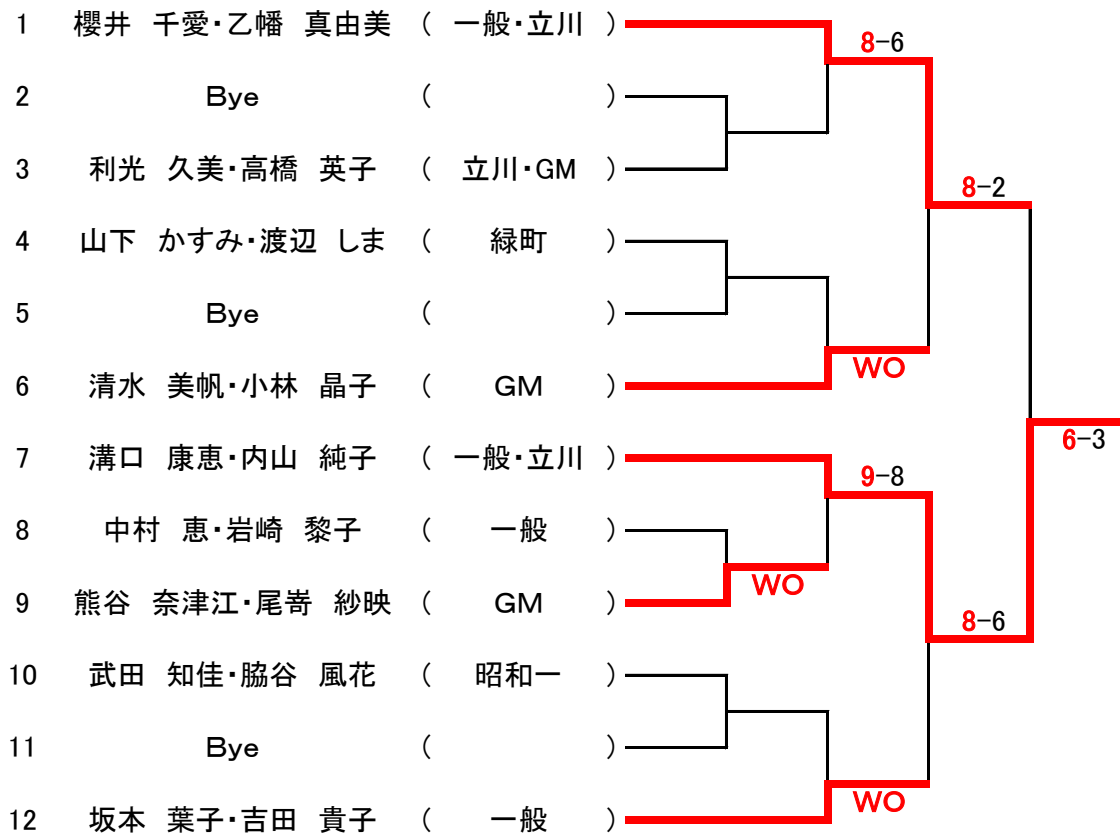

第71回 立川市民体育大会 女子ダブルスA

★日時：5月1-3日（予備日：5月27日開催）

★会場：錦町

1 R	2 R	S F	F
-----	-----	-----	---

初戦のみ8ゲームマッチ(8-8タイブレーク)
以降6ゲームマッチ(6-6タイブレーク)