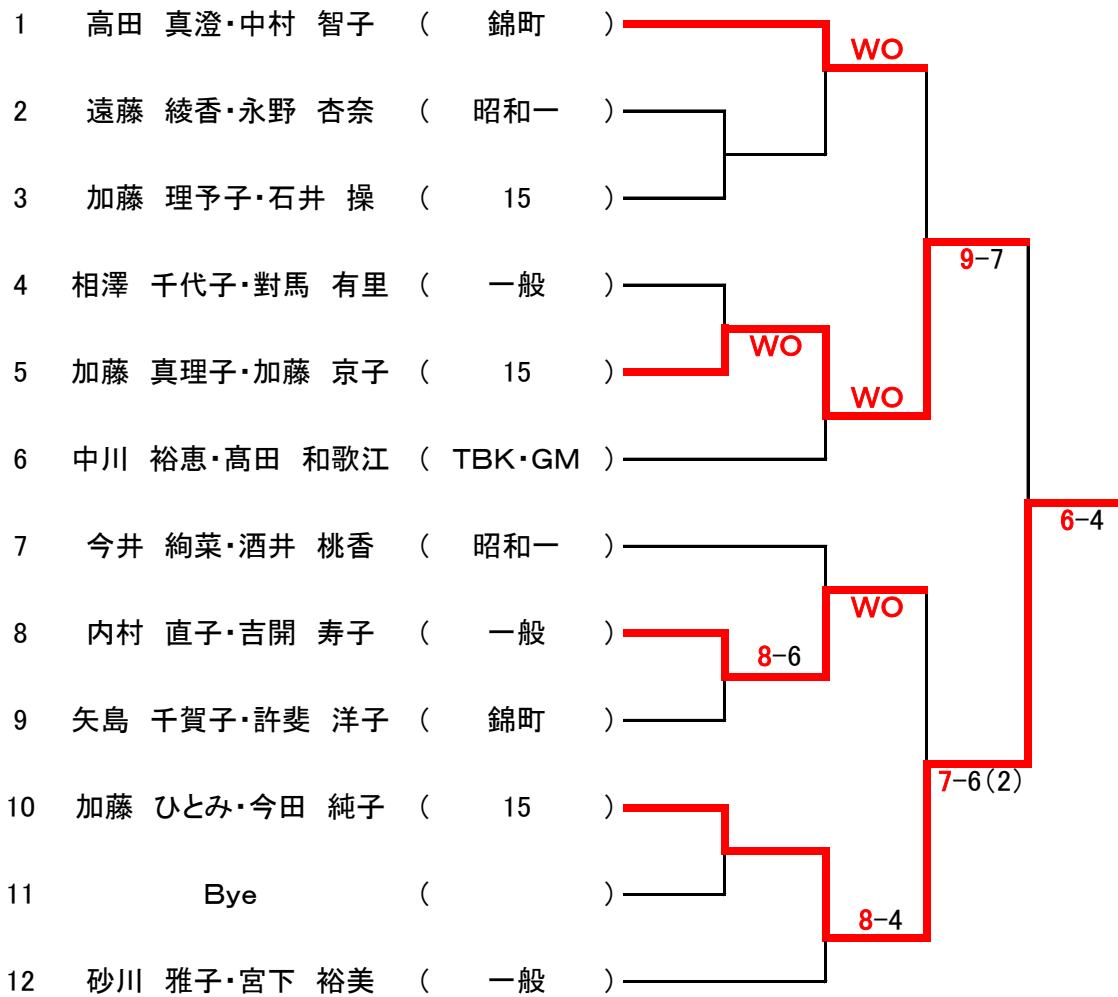

# 第71回 立川市民体育大会 女子ダブルスB

★日時：5月1-3日（予備日：5月27日開催）

★会場：錦町

1 R	2 R	S F	F
-----	-----	-----	---

初戦のみ8ゲームマッチ（8-8タイブレーク）  
以降6ゲームマッチ（6-6タイブレーク）