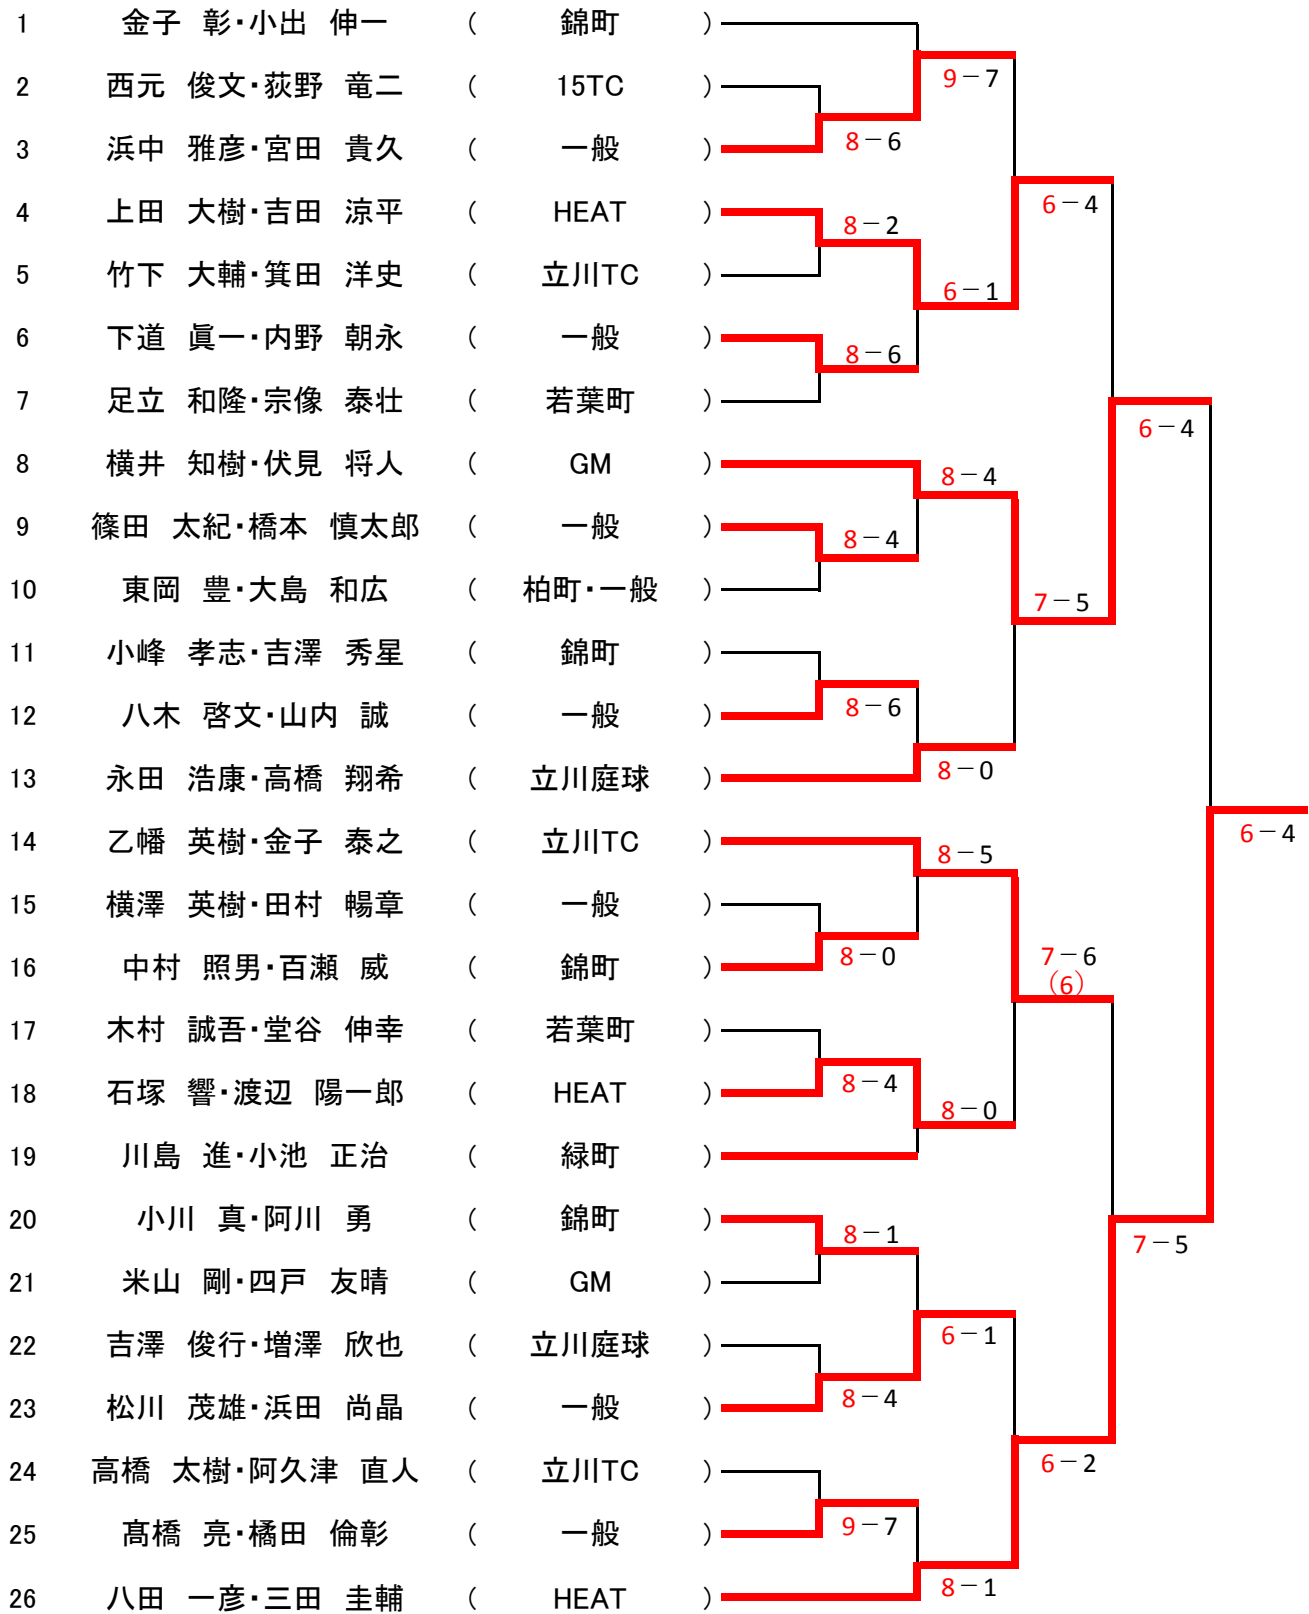

第72回 立川市民体育大会 男子ダブルスA

★日時：5月6日(予備日：20日)

★会場：錦町

1 R	2 R	3 R	S F	F
-----	-----	-----	-----	---

初戦のみ8ゲームマッチ(8-8タイブレーク)
以降6ゲームマッチ(6-6タイブレーク)